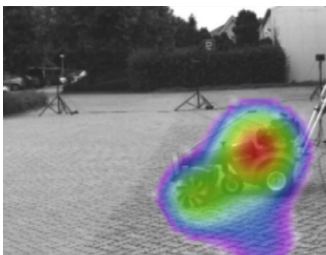

BIONIC XS

The Advanced Modular Premium Acoustic Camera
Intuitively look at the sound, analyze with Powerful performance.

Bionic XS는 실시간으로 850Hz 주파수 영역부터 음원의 위치를 시각화하고, 음향 정보를 그래프 및 수치화된 데이터로 보여주는 음향 카메라입니다. 직경 28cm의 소형 사이즈와 폐쇄형 어레이 설계로 휴대성과 측정 안정성을 높였습니다.

차량 유지 보수
(이상 소음원)

설비 유지 보수
(이상 소음원)

BSR 테스트

제품 품질 관리
(주요 소음원)

제품 품질 관리
(주요 소음원)

제품 품질 관리
(이상 소음원)

제품 사양

Bionic XS	크기	28 x 28 x 15cm	
	무게	3.2kg	
	방진/ 방수 등급	IP20(마이크로폰 어레이) IP54(디바이스)	
	배터리 지속 시간	~3.5시간(완충 시간 : 1.5시간)	
	실시간 음향 시각화 속도	100FPS(Frames Per Sec.)	
	삼각대 연결 소켓	1/4inch	
	물리적 버튼	임의 설정 버튼 1개 + 전원 버튼	
	작동 온도	-20°C ~ +50°C	
	내장 컨트롤러 (DAQ)	저장 공간	32GB(Opt. 512GB)
		운영체제(OS)	Linux 기반 OS
Bionic XS 최적화 기능	UI	음향 이미지, 스펙트럼(시간-주파수), FFT 그래프	
	빔포밍 최적화 설정 기능	측정 대상까지의 거리 값 설정 주파수 영역 설정 (사용자 정의, 1/3-Octave, Octave) 음향 이미지 크기 설정 (음압(dB) 영역 설정) 시간 가중 제공 (Fast, Slow, Impulse)	
	보고서 출력 기능	동영상 변환(*.webm, *.avi) 오디오 변환(*.wav, *.ogg) 스크린 샷(*.png) 데이터 시트(*.csv)	
	음향 Raw Data 수집	각 마이크로폰 Data 수집 가능	
	로컬 사운드 청음 기능	전체 주파수 영역, 특정 주파수 영역 청음 가능	
	분석 보조 기능	슬로우 모션 재생 (x1배속, x0.5배속, x0.25배속)	
	추가 기능	트리거 기능(SPL or Frequency), LTM(Long Term Measurement), Tacho(Opt.)	
Bionic XS 디스플레이	디스플레이	7inch 멀티 터치스크린	
	해상도	800 x 480px	
Software	PC Software	Bionic for Windows Noise Inspector (Windows OS에서 지원)	
	인터페이스	USB: 데이터 내보내기/ 불러오기 이더넷(LAN): PC 및 소프트웨어 연결 오디오: 3.5mm AKG 헤드폰 외부 입력: Trigger, Tacho	
Bionic XS 마이크로폰 어레이 센서	마이크로폰 어레이	112Ch Digital MEMS	
	빔포밍(음향 시각화) 주파수 범위	850Hz ~ 24kHz	
	샘플레이트	48kHz	
	측정 거리	0.2m ~ ∞	
	최대 음압	Max. 120dB(40dB Dynamic)	
Bionic XS 내장 카메라	분해능	24bit	
	해상도(2type 선택)	320 x 240(50FPS) 640 x 480(16FPS)	
	화각(Aperture Angle)	70°(FOV Horizontal)	
전원	전원 공급	전원 케이블 및 어댑터(19V) (전원 인가 상태, 동시 동작 가능)	
	내장 배터리	Li-ion 배터리(48Wh)	