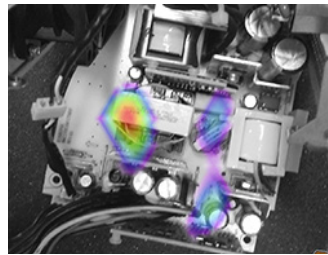

BIONIC XS

The Advanced Modular Premium Acoustic Camera
Intuitively look at the sound, analyze with Powerful performance.

Bionic XS는 실시간으로 850Hz 주파수 영역부터 음원의 위치를 시각화하고, 음향 정보를 그래프 및 수치화된 데이터로 보여주는 음향 카메라입니다. 직경 28cm의 소형 사이즈와 폐쇄형 어레이 설계로 휴대성과 측정 안정성을 높였습니다.

측정 대상에 따라 마이크로폰 어레이(S, M, L) 모듈 교체로 주파수 범위 확장 및 변경이 간편합니다.

후처리 소프트웨어의 다양한 알고리즘을 적용하여 애플리케이션별 최적화된 음향 분석이 가능합니다.

소형 사이즈와 소음원을 추적하는 탁월한 성능을 바탕으로 차량 내부, 실내 공간 등 공간의 제약이 적은 소음원 추적을 지원합니다.

Bionic XS 적용 사례

- NVH, BSR 테스트
- 산업안전보건 부문 소음원 추적
- 제품 품질 관리
- 실내공간 소음원 추적

차량 유지 보수
(이상 소음원)

설비 유지 보수
(이상 소음원)

BSR 테스트

제품 품질 관리
(주요 소음원)

제품 품질 관리
(주요 소음원)

제품 품질 관리
(이상 소음원)

제품 사양

Bionic XS	크기	28 x 28 x 15cm	
	무게	3.2kg	
	방진/ 방수 등급	IP20(마이크로폰 어레이) IP54(디바이스)	
	배터리 지속 시간	~3.5시간(완충 시간 : 1.5시간)	
	실시간 음향 시각화 속도	100FPS(Frames Per Sec.)	
	삼각대 연결 소켓	1/4inch	
	물리적 버튼	임의 설정 버튼 1개 + 전원 버튼	
	작동 온도	-20°C ~ +50°C	
	내장 컨트롤러 (DAQ)	저장 공간	32GB(Opt. 512GB)
		운영체제(OS)	Linux 기반 OS
Bionic XS 최적화 기능	UI	음향 이미지, 스펙트럼(시간-주파수), FFT 그래프	
	빔포밍 최적화 설정 기능	측정 대상까지의 거리 값 설정 주파수 영역 설정 (사용자 정의, 1/3-Octave, Octave) 음향 이미지 크기 설정 (음압(dB) 영역 설정) 시간 가중 제공 (Fast, Slow, Impulse)	
	보고서 출력 기능	동영상 변환(*.webm, *.avi) 오디오 변환(*.wav, *.ogg) 스크린 샷(*.png) 데이터 시트(*.csv)	
	음향 Raw Data 수집	각 마이크로폰 Data 수집 가능	
	로컬 사운드 청음 기능	전체 주파수 영역, 특정 주파수 영역 청음 가능	
	분석 보조 기능	슬로우 모션 재생 (x1배속, x0.5배속, x0.25배속)	
	추가 기능	트리거 기능(SPL or Frequency), LTM(Long Term Measurement), Tacho(Opt.)	
Bionic XS 디스플레이	디스플레이	7inch 멀티 터치스크린	
	해상도	800 x 480px	
Software	PC Software	Bionic for Windows Noise Inspector (Windows OS에서 지원)	
	인터페이스	USB: 데이터 내보내기/ 불러오기 이더넷(LAN): PC 및 소프트웨어 연결 오디오: 3.5mm AKG 헤드폰 외부 입력: Trigger, Tacho	
Bionic XS 마이크로폰 어레이 센서	마이크로폰 어레이	112Ch Digital MEMS	
	빔포밍(음향 시각화) 주파수 범위	850Hz ~ 24kHz	
	샘플레이트	48kHz	
	측정 거리	0.2m ~ ∞	
	최대 음압	Max. 120dB(40dB Dynamic)	
Bionic XS 내장 카메라	분해능	24bit	
	해상도(2type 선택)	320 x 240(50FPS) 640 x 480(16FPS)	
	화각(Aperture Angle)	70°(FOV Horizontal)	
전원	전원 공급	전원 케이블 및 어댑터(19V) (전원 인가 상태, 동시 동작 가능)	
	내장 배터리	Li-ion 배터리(48Wh)	