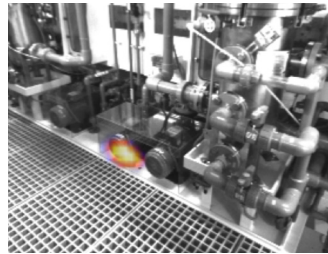

BIONIC XS

The Advanced Modular Premium Acoustic Camera
Intuitively look at the sound, analyze with Powerful performance.

Bionic XS는 실시간으로 850Hz 주파수 영역부터 음원의 위치를 시각화하고, 음향 정보를 그래프 및 수치화된 데이터로 보여주는 음향 카메라입니다. 직경 28cm의 소형 사이즈와 폐쇄형 어레이 설계로 휴대성과 측정 안정성을 높였습니다.

측정 대상에 따라 마이크로폰 어레이(S, M, L) 모듈 교체로 주파수 범위 확장 및 변경이 간편합니다.

후처리 소프트웨어의 다양한 알고리즘을 적용하여 애플리케이션별 최적화된 음향 분석이 가능합니다.

소형 사이즈와 소음원을 추적하는 탁월한 성능을 바탕으로 차량 내부, 실내 공간 등 공간의 제약이 적은 소음원 추적을 지원합니다.

Bionic XS 적용 사례

- NVH, BSR 테스트
- 산업안전보건 부문 소음원 추적
- 제품 품질 관리
- 실내공간 소음원 추적

차량 유지 보수
(이상 소음원)

설비 유지 보수
(이상 소음원)

BSR 테스트

제품 품질 관리
(주요 소음원)

제품 품질 관리
(주요 소음원)

제품 품질 관리
(이상 소음원)

제품 사양

Bionic XS	크기	28 x 28 x 15cm	
	무게	3.2kg	
	방진/ 방수 등급	IP20(마이크로폰 어레이) IP54(디바이스)	
	배터리 지속 시간	~3.5시간(완충 시간 : 1.5시간)	
	실시간 음향 시각화 속도	100FPS(Frames Per Sec.)	
	삼각대 연결 소켓	1/4inch	
	물리적 버튼	임의 설정 버튼 1개 + 전원 버튼	
	작동 온도	-20°C ~ +50°C	
	내장 컨트롤러 (DAQ)	저장 공간	32GB(Opt. 512GB)
		운영체제(OS)	Linux 기반 OS
Bionic XS 최적화 기능	UI	음향 이미지, 스펙트럼(시간-주파수), FFT 그래프	
	빔포밍 최적화 설정 기능	측정 대상까지의 거리 값 설정 주파수 영역 설정 (사용자 정의, 1/3-Octave, Octave) 음향 이미지 크기 설정 (음압(dB) 영역 설정) 시간 가중 제공 (Fast, Slow, Impulse)	
	보고서 출력 기능	동영상 변환(*.webm, *.avi) 오디오 변환(*.wav, *.ogg) 스크린 샷(*.png) 데이터 시트(*.csv)	
	음향 Raw Data 수집	각 마이크로폰 Data 수집 가능	
	로컬 사운드 청음 기능	전체 주파수 영역, 특정 주파수 영역 청음 가능	
	분석 보조 기능	슬로우 모션 재생 (x1배속, x0.5배속, x0.25배속)	
	추가 기능	트리거 기능(SPL or Frequency), LTM(Long Term Measurement), Tacho(Opt.)	
Bionic XS 디스플레이	디스플레이	7inch 멀티 터치스크린	
	해상도	800 x 480px	
Software	PC Software	Bionic for Windows Noise Inspector (Windows OS에서 지원)	
	인터페이스	USB: 데이터 내보내기/ 불러오기 이더넷(LAN): PC 및 소프트웨어 연결 오디오: 3.5mm AKG 헤드폰 외부 입력: Trigger, Tacho	
Bionic XS 마이크로폰 어레이 센서	마이크로폰 어레이	112Ch Digital MEMS	
	빔포밍(음향 시각화) 주파수 범위	850Hz ~ 24kHz	
	샘플레이트	48kHz	
	측정 거리	0.2m ~ ∞	
	최대 음압	Max. 120dB(40dB Dynamic)	
Bionic XS 내장 카메라	분해능	24bit	
	해상도(2type 선택)	320 x 240(50FPS) 640 x 480(16FPS)	
	화각(Aperture Angle)	70°(FOV Horizontal)	
전원	전원 공급	전원 케이블 및 어댑터(19V) (전원 인가 상태, 동시 동작 가능)	
	내장 배터리	Li-ion 배터리(48Wh)	