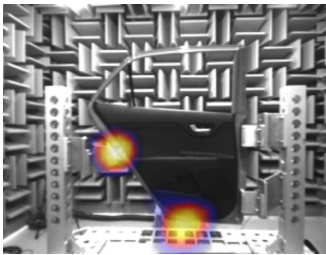

BIONIC XS

The Advanced Modular Premium Acoustic Camera
Intuitively look at the sound, analyze with Powerful performance.

Bionic XS는 실시간으로 850Hz 주파수 영역부터 음원의 위치를 시각화하고, 음향 정보를 그래프 및 수치화된 데이터로 보여주는 음향 카메라입니다. 직경 28cm의 소형 사이즈와 폐쇄형 어레이 설계로 휴대성과 측정 안정성을 높였습니다.

측정 대상에 따라 마이크로폰 어레이(S, M, L) 모듈 교체로 주파수 범위 확장 및 변경이 간편합니다.

후처리 소프트웨어의 다양한 알고리즘을 적용하여 애플리케이션별 최적화된 음향 분석이 가능합니다.

소형 사이즈와 소음원을 추적하는 탁월한 성능을 바탕으로 차량 내부, 실내 공간 등 공간의 제약이 적은 소음원 추적을 지원합니다.

Bionic XS 적용 사례

- NVH, BSR 테스트
- 산업안전보건 부문 소음원 추적
- 제품 품질 관리
- 실내공간 소음원 추적

차량 유지 보수
(이상 소음원)

설비 유지 보수
(이상 소음원)

BSR 테스트

제품 품질 관리
(주요 소음원)

제품 품질 관리
(주요 소음원)

제품 품질 관리
(이상 소음원)

제품 사양

Bionic XS	크기	28 x 28 x 15cm	
	무게	3.2kg	
	방진/ 방수 등급	IP20(마이크로폰 어레이) IP54(디바이스)	
	배터리 지속 시간	~3.5시간(완충 시간 : 1.5시간)	
	실시간 음향 시각화 속도	100FPS(Frames Per Sec.)	
	삼각대 연결 소켓	1/4inch	
	물리적 버튼	임의 설정 버튼 1개 + 전원 버튼	
	작동 온도	-20°C ~ +50°C	
	내장 컨트롤러 (DAQ)	저장 공간	32GB(Opt. 512GB)
		운영체제(OS)	Linux 기반 OS
Bionic XS 최적화 기능	UI	음향 이미지, 스펙트럼(시간-주파수), FFT 그래프	
	빔포밍 최적화 설정 기능	측정 대상까지의 거리 값 설정 주파수 영역 설정 (사용자 정의, 1/3-Octave, Octave) 음향 이미지 크기 설정 (음압(dB) 영역 설정) 시간 가중 제공 (Fast, Slow, Impulse)	
	보고서 출력 기능	동영상 변환(*.webm, *.avi) 오디오 변환(*.wav, *.ogg) 스크린 샷(*.png) 데이터 시트(*.csv)	
	음향 Raw Data 수집	각 마이크로폰 Data 수집 가능	
	로컬 사운드 청음 기능	전체 주파수 영역, 특정 주파수 영역 청음 가능	
	분석 보조 기능	슬로우 모션 재생 (x1배속, x0.5배속, x0.25배속)	
	추가 기능	트리거 기능(SPL or Frequency), LTM(Long Term Measurement), Tacho(Opt.)	
Bionic XS 디스플레이	디스플레이	7inch 멀티 터치스크린	
	해상도	800 x 480px	
Software	PC Software	Bionic for Windows Noise Inspector (Windows OS에서 지원)	
	인터페이스	USB: 데이터 내보내기/ 불러오기 이더넷(LAN): PC 및 소프트웨어 연결 오디오: 3.5mm AKG 헤드폰 외부 입력: Trigger, Tacho	
Bionic XS 마이크로폰 어레이 센서	마이크로폰 어레이	112Ch Digital MEMS	
	빔포밍(음향 시각화) 주파수 범위	850Hz ~ 24kHz	
	샘플레이트	48kHz	
	측정 거리	0.2m ~ ∞	
	최대 음압	Max. 120dB(40dB Dynamic)	
Bionic XS 내장 카메라	분해능	24bit	
	해상도(2type 선택)	320 x 240(50FPS) 640 x 480(16FPS)	
	화각(Aperture Angle)	70°(FOV Horizontal)	
전원	전원 공급	전원 케이블 및 어댑터(19V) (전원 인가 상태, 동시 동작 가능)	
	내장 배터리	Li-ion 배터리(48Wh)	