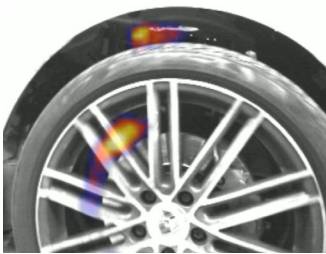

BIONIC XS

The Advanced Modular Premium Acoustic Camera
Intuitively look at the sound, analyze with Powerful performance.

Bionic XS는 실시간으로 850Hz 주파수 영역부터 음원의 위치를 시각화하고, 음향 정보를 그래프 및 수치화된 데이터로 보여주는 음향 카메라입니다. 직경 28cm의 소형 사이즈와 폐쇄형 어레이 설계로 휴대성과 측정 안정성을 높였습니다.

측정 대상에 따라 마이크로폰 어레이(S, M, L) 모듈 교체로 주파수 범위 확장 및 변경이 간편합니다.

후처리 소프트웨어의 다양한 알고리즘을 적용하여 애플리케이션별 최적화된 음향 분석이 가능합니다.

소형 사이즈와 소음원을 추적하는 탁월한 성능을 바탕으로 차량 내부, 실내 공간 등 공간의 제약이 적은 소음원 추적을 지원합니다.

Bionic XS 적용 사례

- NVH, BSR 테스트
- 산업안전보건 부문 소음원 추적
- 제품 품질 관리
- 실내공간 소음원 추적

차량 유지 보수
(이상 소음원)

설비 유지 보수
(이상 소음원)

BSR 테스트

제품 품질 관리
(주요 소음원)

제품 품질 관리
(주요 소음원)

제품 품질 관리
(이상 소음원)

제품 사양

Bionic XS	크기	28 x 28 x 15cm	
	무게	3.2kg	
	방진/ 방수 등급	IP20(마이크로폰 어레이) IP54(디바이스)	
	배터리 지속 시간	~3.5시간(완충 시간 : 1.5시간)	
	실시간 음향 시각화 속도	100FPS(Frames Per Sec.)	
	삼각대 연결 소켓	1/4inch	
	물리적 버튼	임의 설정 버튼 1개 + 전원 버튼	
	작동 온도	-20°C ~ +50°C	
	내장 컨트롤러 (DAQ)	저장 공간	32GB(Opt. 512GB)
		운영체제(OS)	Linux 기반 OS
Bionic XS 최적화 기능	UI	음향 이미지, 스펙트럼(시간-주파수), FFT 그래프	
	빔포밍 최적화 설정 기능	측정 대상까지의 거리 값 설정 주파수 영역 설정 (사용자 정의, 1/3-Octave, Octave) 음향 이미지 크기 설정 (음압(dB) 영역 설정) 시간 가중 제공 (Fast, Slow, Impulse)	
	보고서 출력 기능	동영상 변환(*.webm, *.avi) 오디오 변환(*.wav, *.ogg) 스크린 샷(*.png) 데이터 시트(*.csv)	
	음향 Raw Data 수집	각 마이크로폰 Data 수집 가능	
	로컬 사운드 청음 기능	전체 주파수 영역, 특정 주파수 영역 청음 가능	
	분석 보조 기능	슬로우 모션 재생 (x1배속, x0.5배속, x0.25배속)	
	추가 기능	트리거 기능(SPL or Frequency), LTM(Long Term Measurement), Tacho(Opt.)	
Bionic XS 디스플레이	디스플레이	7inch 멀티 터치스크린	
	해상도	800 x 480px	
Software	PC Software	Bionic for Windows Noise Inspector (Windows OS에서 지원)	
	인터페이스	USB: 데이터 내보내기/ 불러오기 이더넷(LAN): PC 및 소프트웨어 연결 오디오: 3.5mm AKG 헤드폰 외부 입력: Trigger, Tacho	
Bionic XS 마이크로폰 어레이 센서	마이크로폰 어레이	112Ch Digital MEMS	
	빔포밍(음향 시각화) 주파수 범위	850Hz ~ 24kHz	
	샘플레이트	48kHz	
	측정 거리	0.2m ~ ∞	
	최대 음압	Max. 120dB(40dB Dynamic)	
Bionic XS 내장 카메라	분해능	24bit	
	해상도(2type 선택)	320 x 240(50FPS) 640 x 480(16FPS)	
	화각(Aperture Angle)	70°(FOV Horizontal)	
전원	전원 공급	전원 케이블 및 어댑터(19V) (전원 인가 상태, 동시 동작 가능)	
	내장 배터리	Li-ion 배터리(48Wh)	